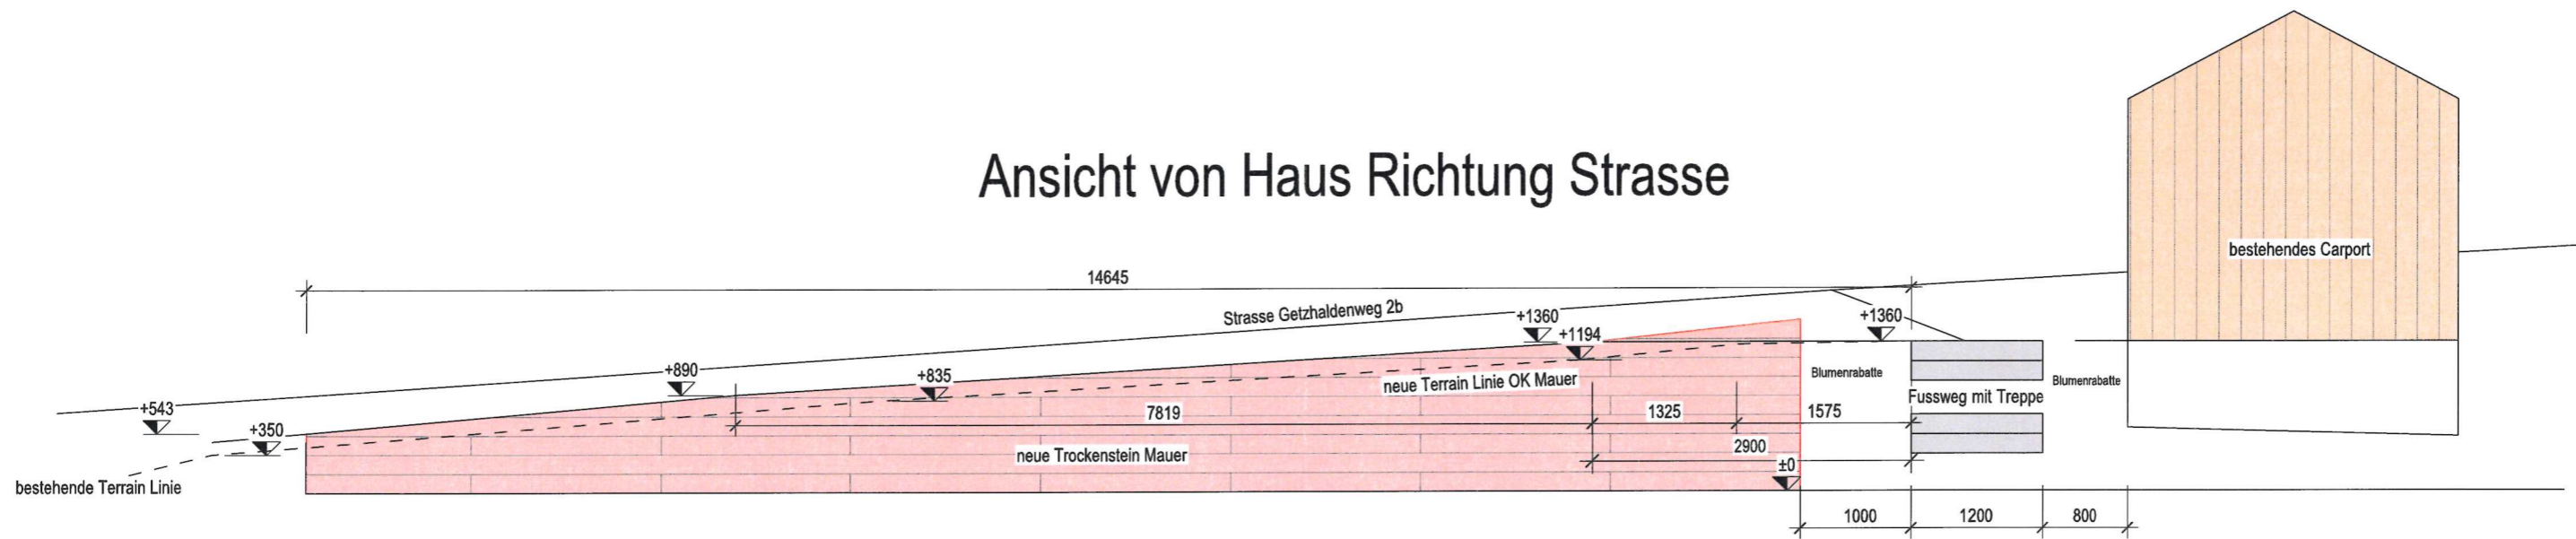

Ansicht von Haus Richtung Strasse

Salm Jürg Trockenstein Mauer		Mst: 1:60	Format: A3
Ansicht von Haus Richtung Strasse		Status: Ausführung	
Standort: 5107 Schinznach-Dorf	Datum: 26.04.2026 Gezeichnet: SAAD	Rev.: Gezeichnet: --	Index: A Nr.: 001
HUSNER HUSNER AG Holzbau 5070 Frick Ziegeleistrasse 11 062 865 66 11 info@husner.ch www.husner.ch			