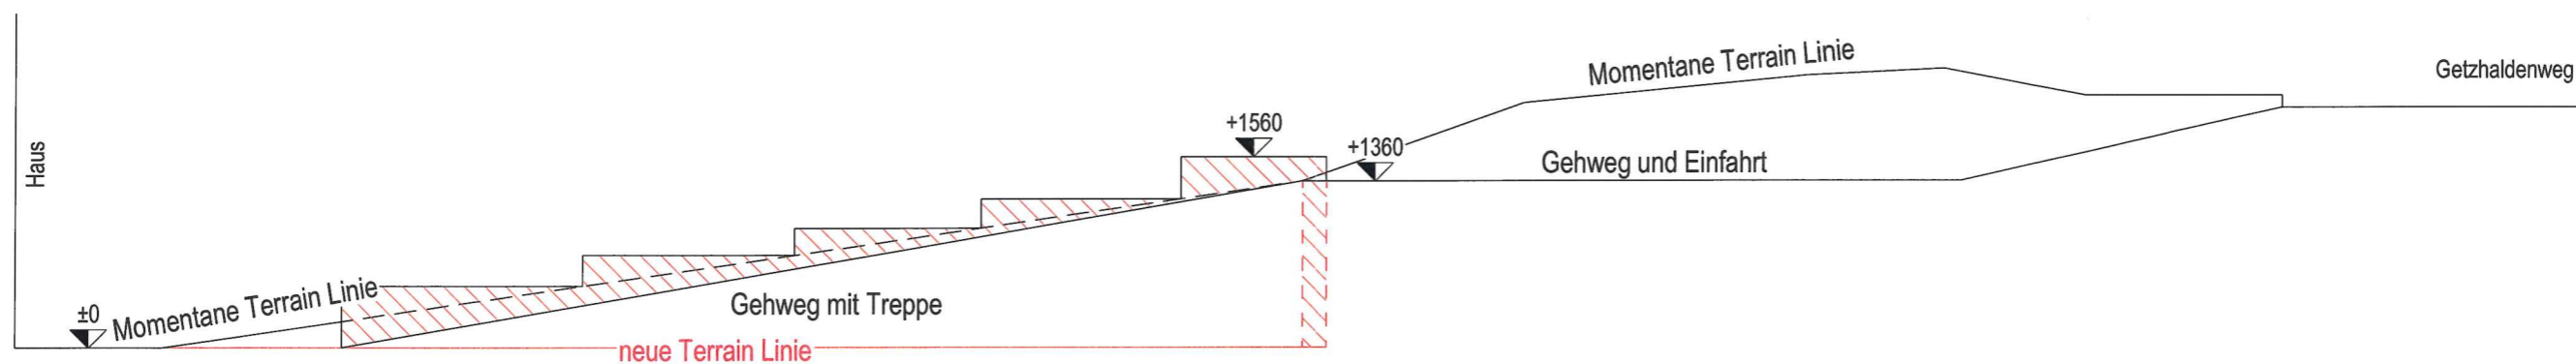

# Ansicht von Carport Richtung Garten

Salm Jürg Trockenstein Mauer				Mst: 1:60	Format: A3
Ansicht von Carport Richtung Garten				Status: Ausführung	
Standort: 5107 Schinznach-Dorf	Datum	26.04.2026	Rev.	...	Index: <b>A</b>   Nr.: 001
	Gezeichnet	SAAD	Gezeichnet	--	
<b>HUSNER</b> HUSNER AG Holzbau 5070 Frick Ziegeleistrasse 11 062 865 66 11 info@husner.ch www.husner.ch					