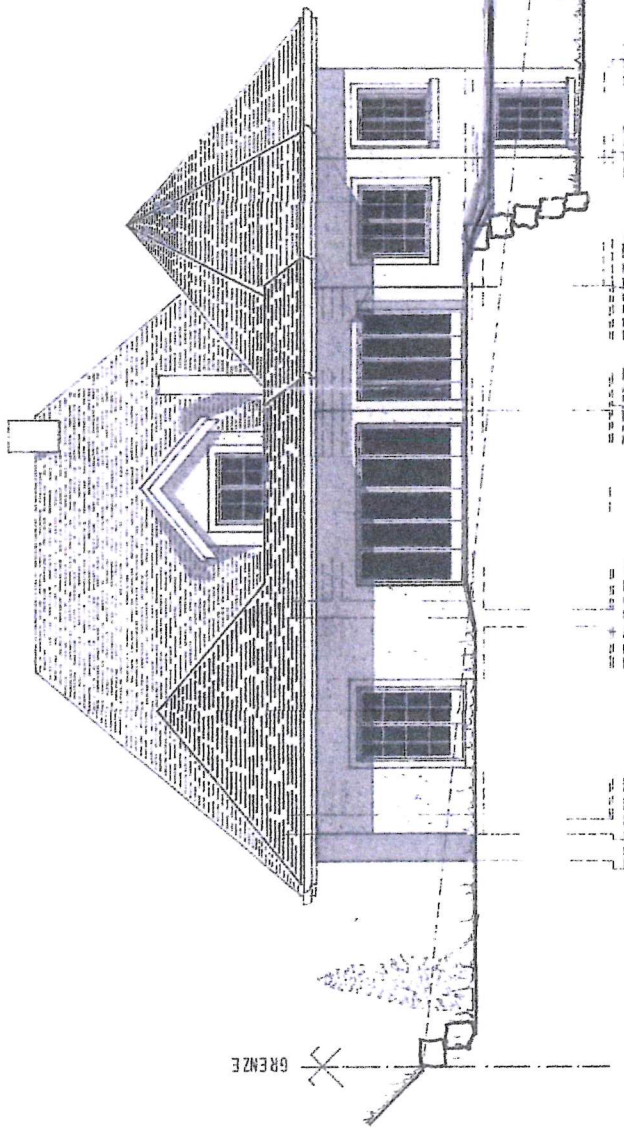

11. Mai 2026

- ① 204 cm Seitenwauhlhöhe
- ② 275 cm Firsthöhe
- ③ 60 cm
- ④ 130 cm
- ⑤ 170 cm
- ⑥ Regenrinne mit Wasserfass

SÜD-FASSADE

WEST-FASSADE