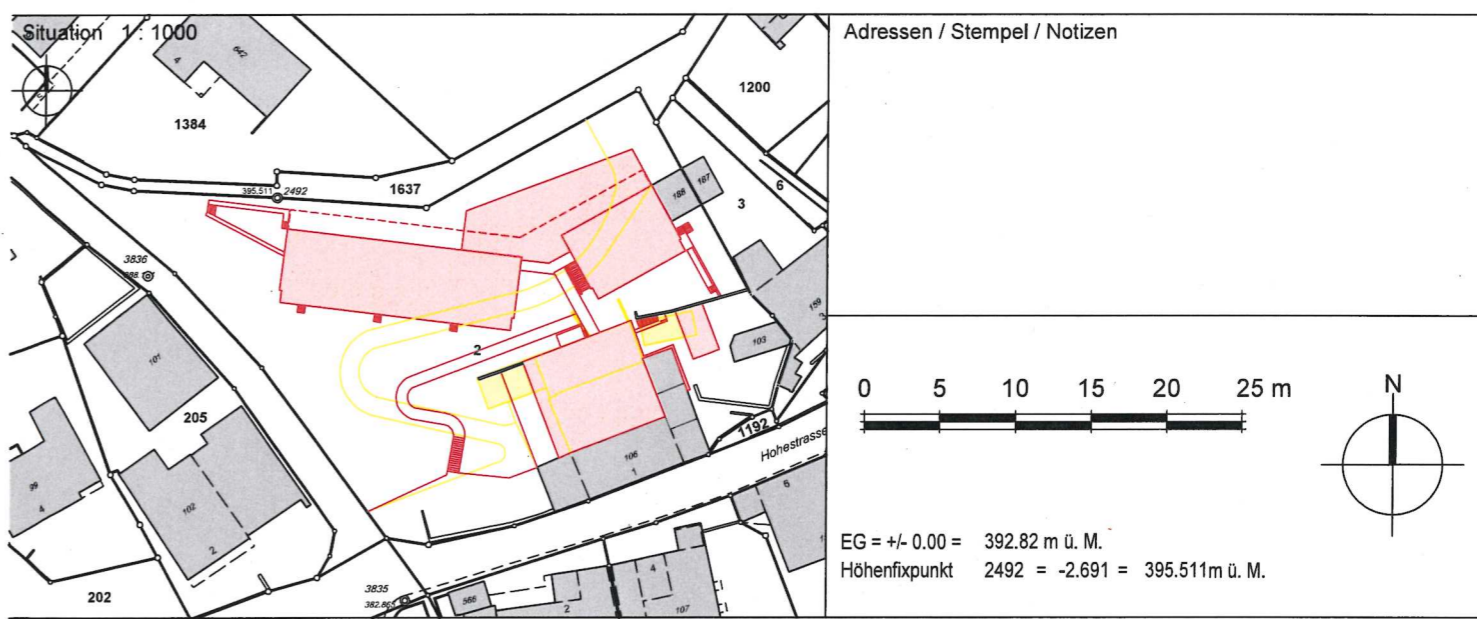

5 ARCHITEKTEN
Klosterstrasse 42A 5430 Wettingen
056 437 10 55 www.5architekten.ch

Bauherrschaft:
Erbgemeinschaft des Gebhard Alfred
Hohestrasse 1
5107 Schinznach Dorf

A252 Siedlung Winzerweg, 5107 Schinznach Dorf

Bauingabe

Situation Abbruch

Masstab Planindex

1:500 0

Grösse: DIN A3

A252_102