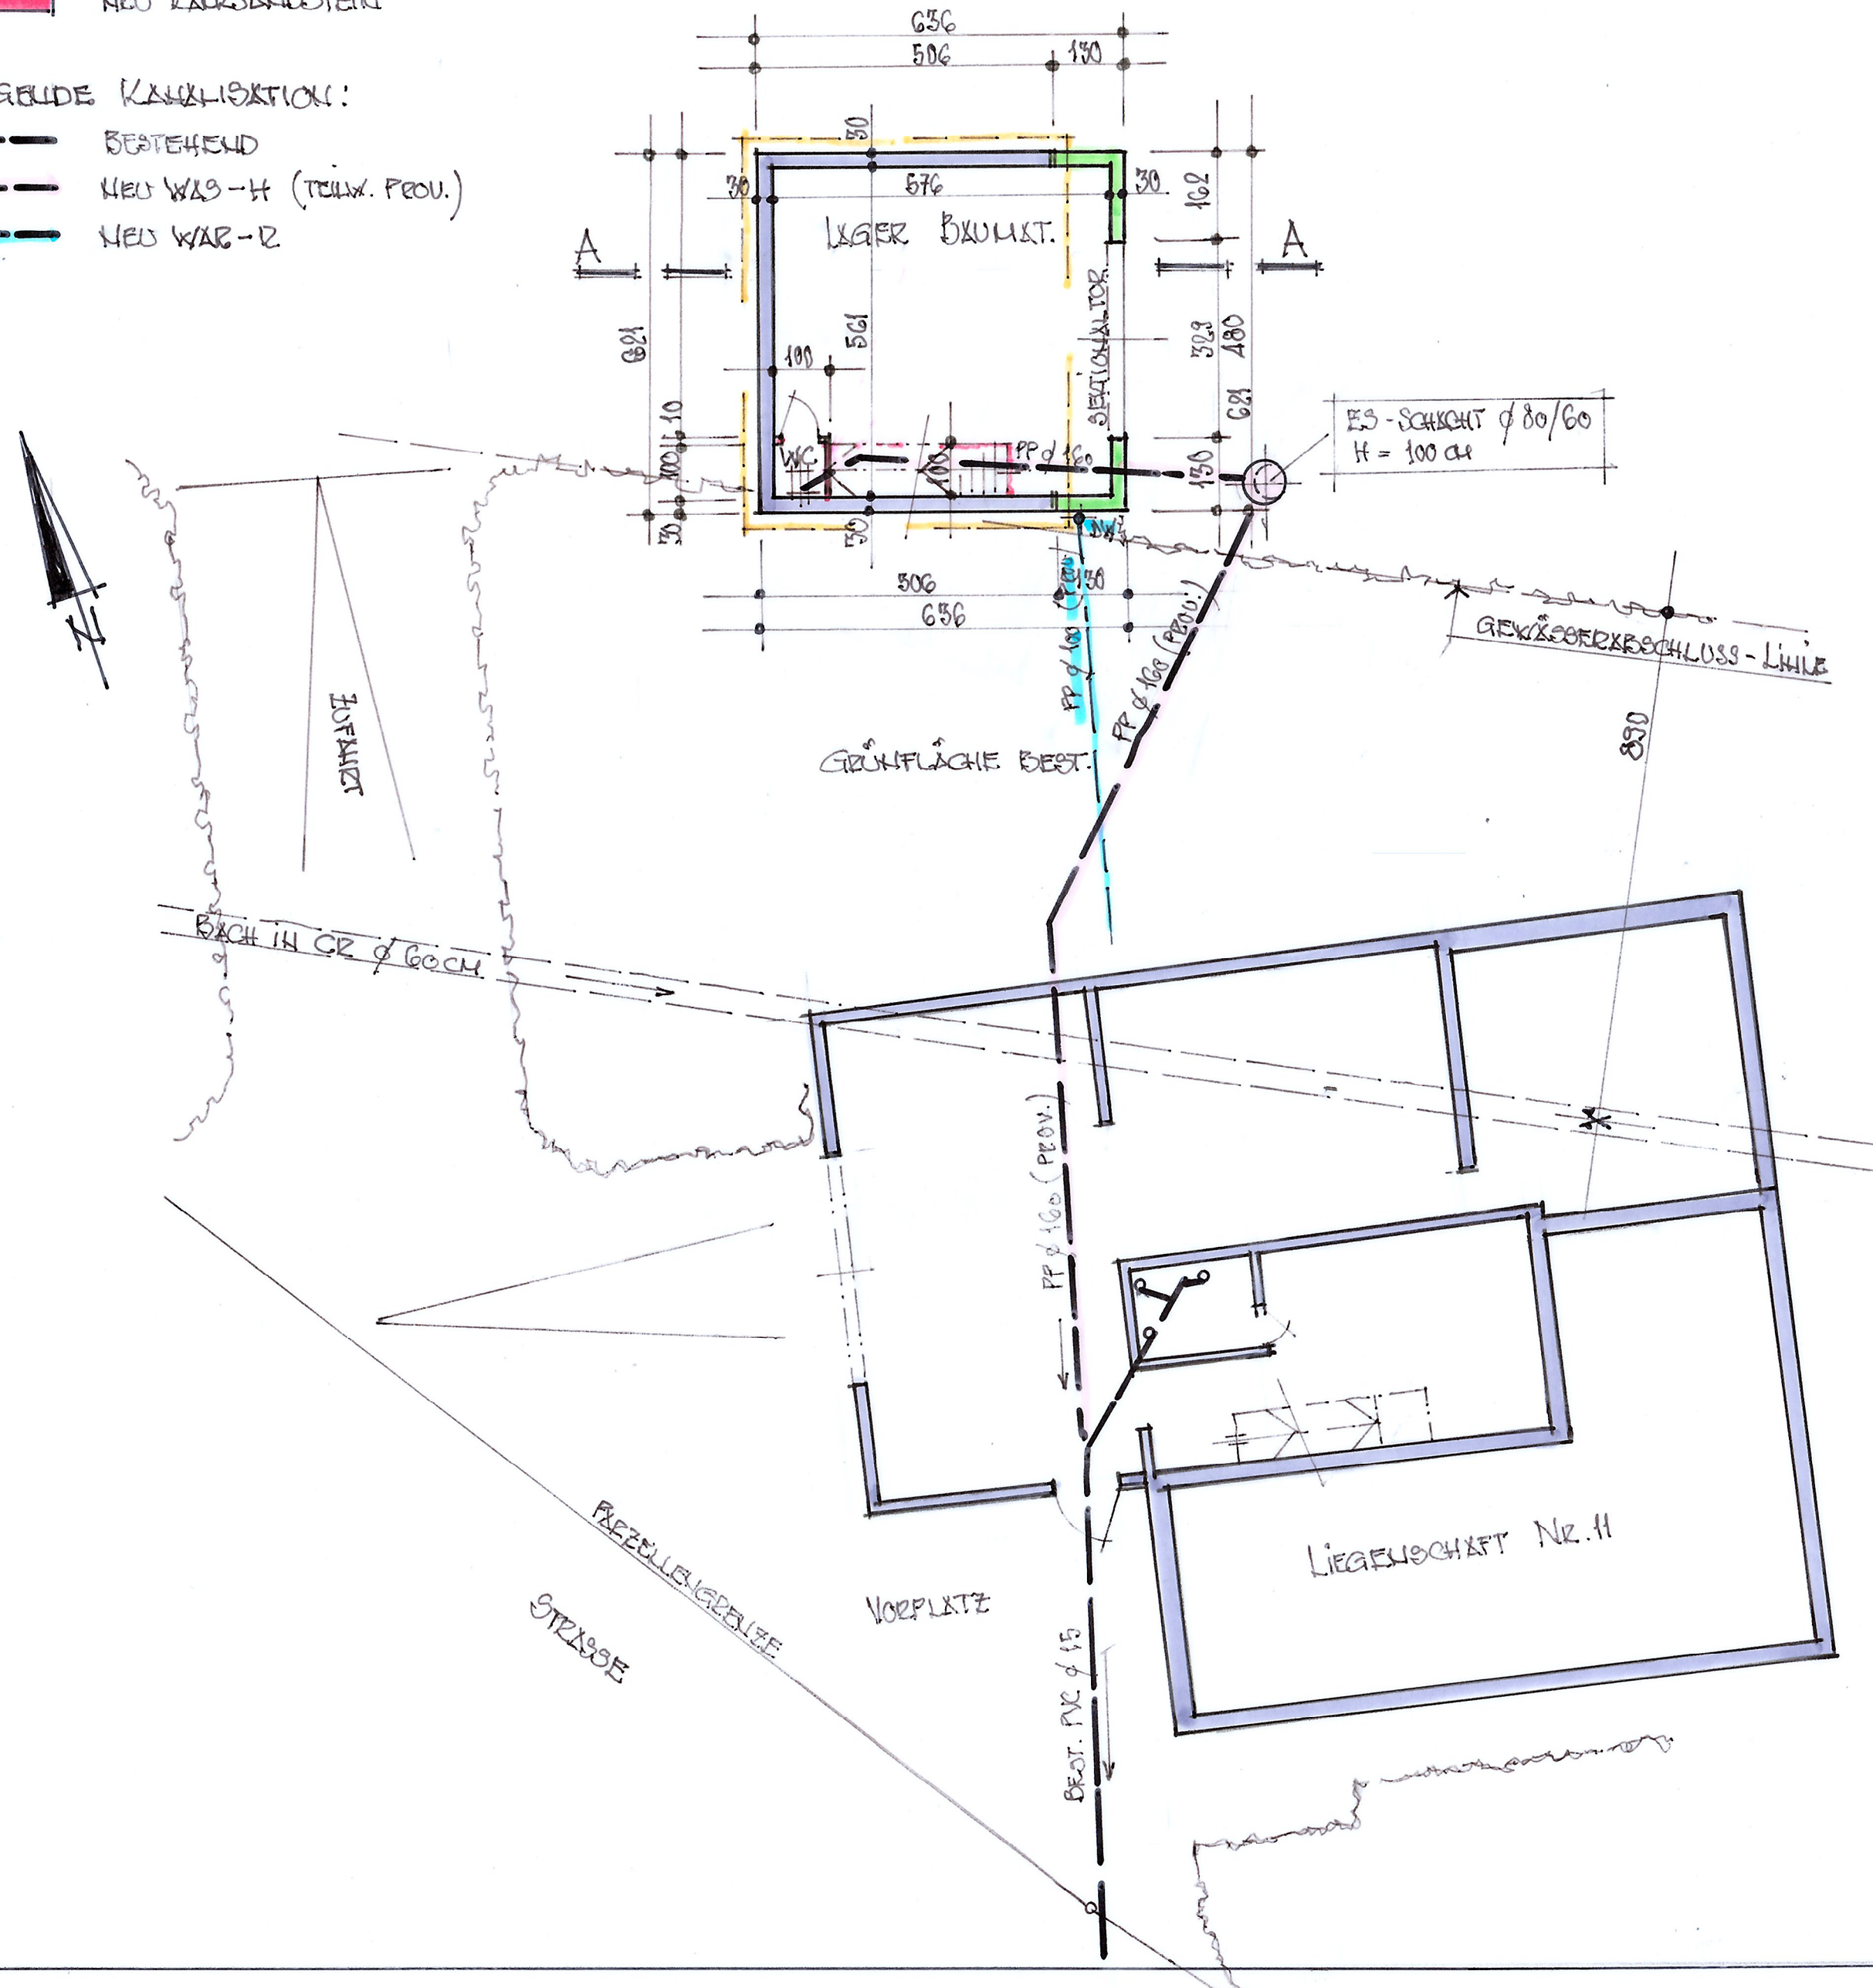

LEGENDE:

- BESTEHEND
- KORBELCH
- NEU BETON
- NEU KALKSANDSTEIN

LEGENDE KANALISATION:

- BESTEHEND
- NEU WAB-H (TEILW. PROV.)
- NEU WAB-R

ANSICHT SÜD

ANSICHT WEST

ANSICHT OST

ANSICHT NORD